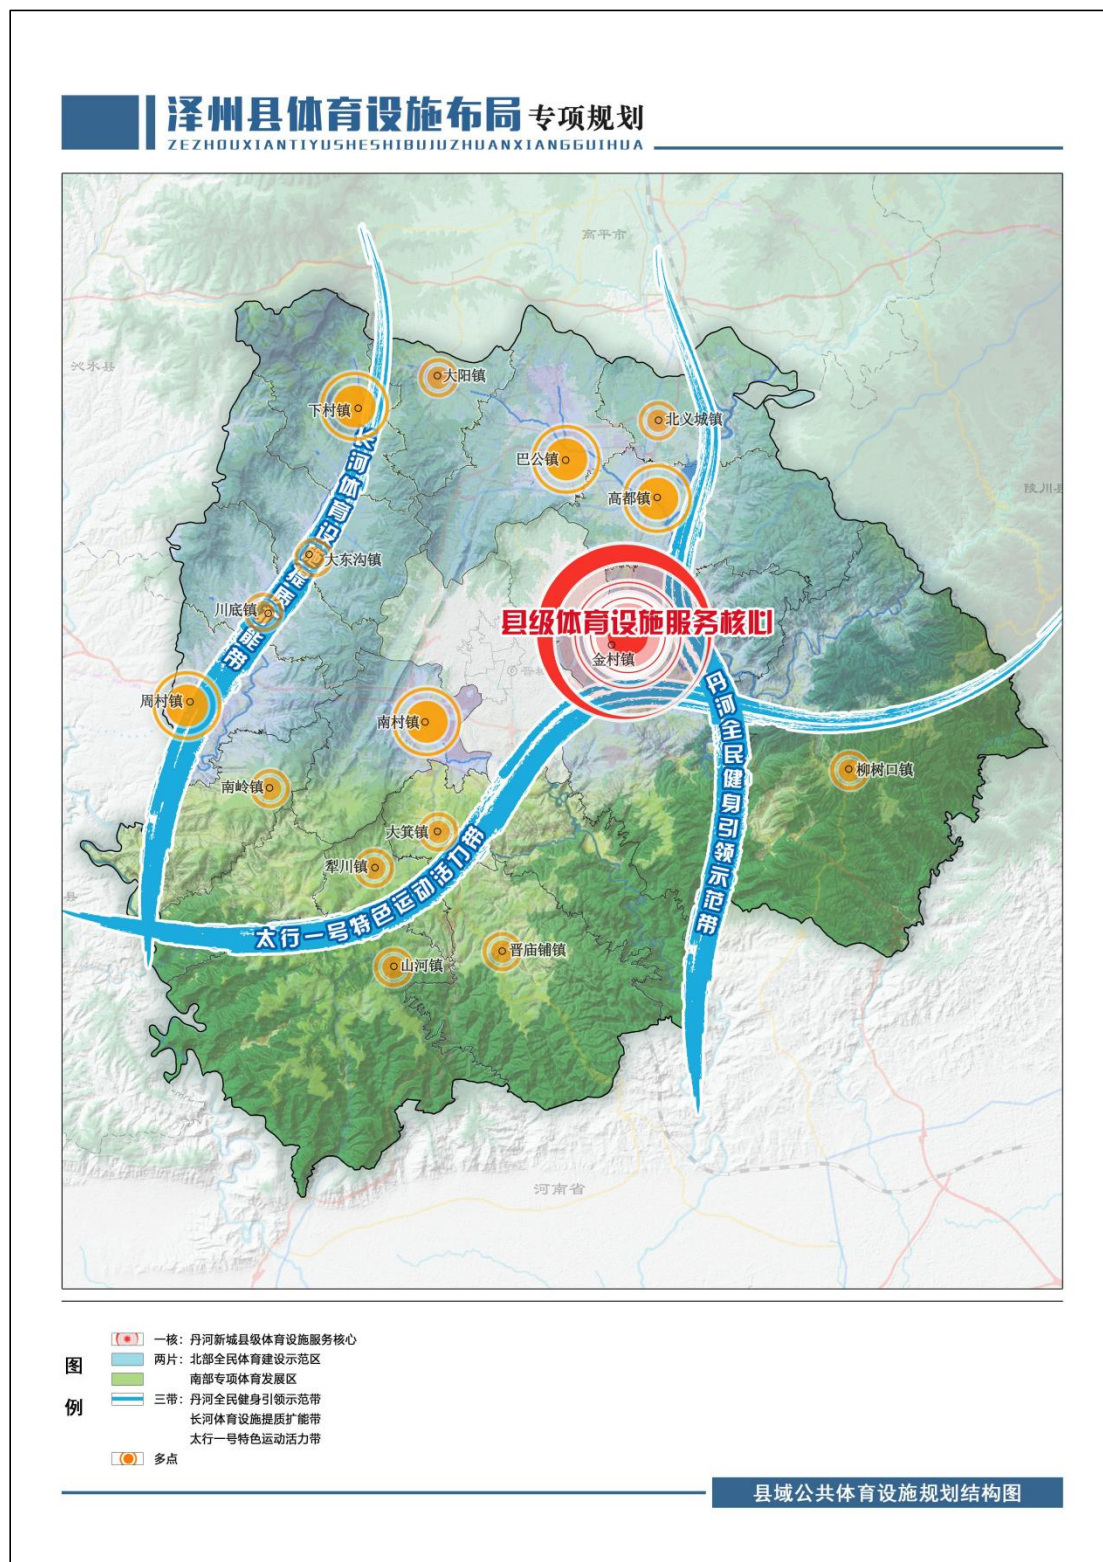

附图一：县域公共体育设施规划结构图

附图二：县域公共体育设施布局规划图

泽州县体育设施布局专项规划

ZEZHOUXIAN TIYU SHI SHI BU JU ZHUAN XIANG GUO HUA

- | | | |
|----|--------|----------|
| 图例 | 现状体育设施 | 规划体育设施 |
| | ● 篮球场 | ■ 全民健身中心 |
| | ● 足球场 | ■ 体育公园 |
| | ● 体育场地 | ■ 体育活动场馆 |
| | ● 体育公园 | ■ 活动广场 |
| | ● 活动广场 | ■ 特色体育设施 |
| | ● 体育馆 | ■ 健身步道 |
| | ● 体育场 | ■ 骑行道 |
| | | ■ 环线 |
| | | ■ 漂流 |

县域公共体育设施规划图