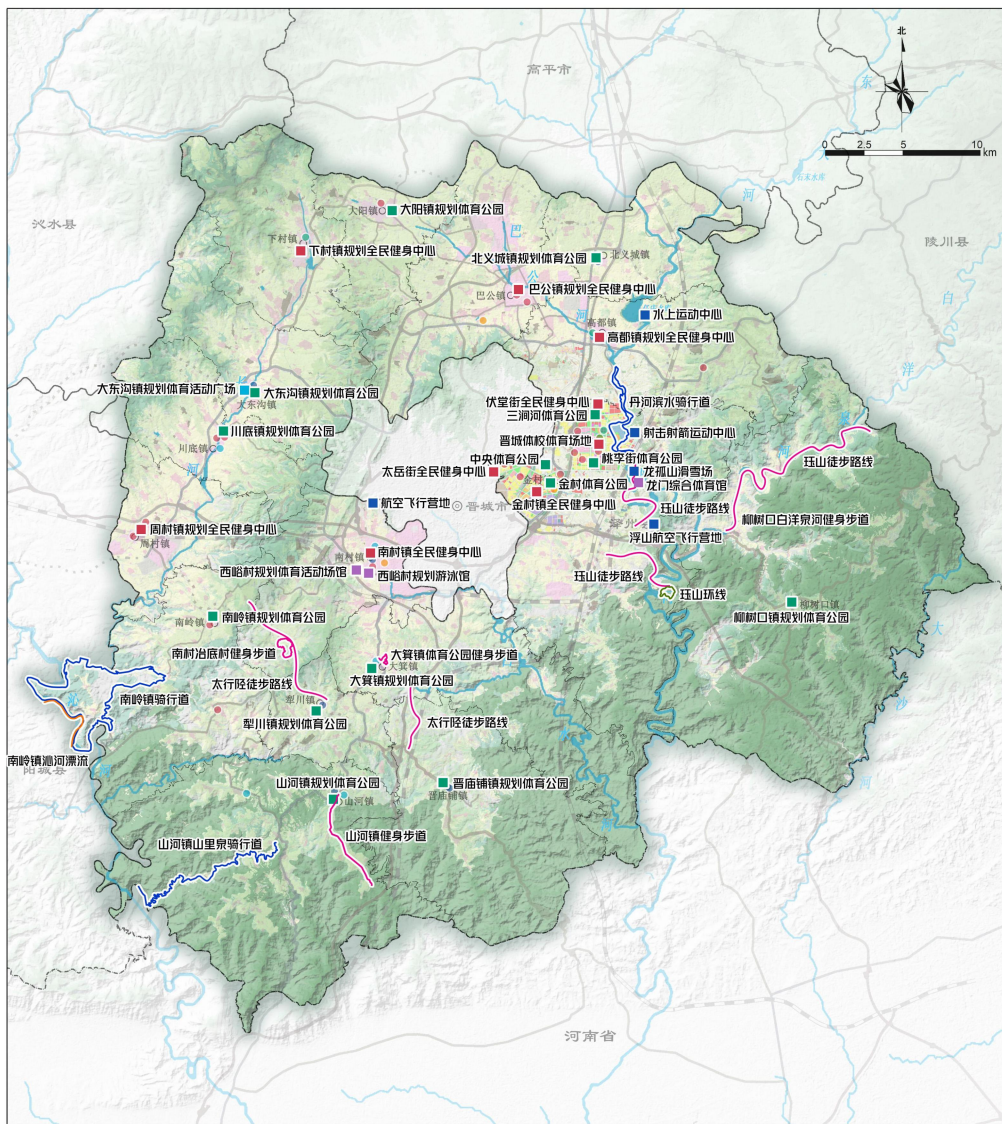

附图一：县域公共体育设施规划结构图

附图二：县域公共体育设施布局规划图

泽州县体育设施布局专项规划

ZEZHOUXIAN TIYU SHI SHI BU JU ZHUAN XIANG GUO HUA

- | | | |
|----|--------|----------|
| 图例 | 现状体育设施 | 规划体育设施 |
| | ● 篮球场 | ■ 全民健身中心 |
| | ● 足球场 | ■ 体育公园 |
| | ● 体育场地 | ■ 体育活动场馆 |
| | ● 体育公园 | ■ 活动广场 |
| | ● 活动广场 | ■ 特色体育设施 |
| | ● 体育馆 | ■ 健身步道 |
| | ● 体育场 | ■ 骑行道 |
| | | ■ 环线 |
| | | ■ 漂流 |

县域公共体育设施规划图